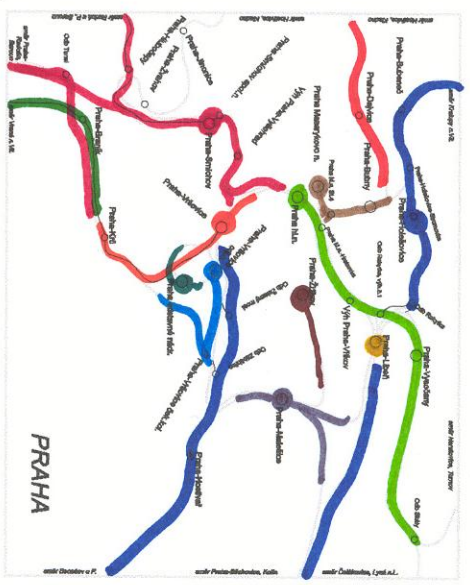

Železniční mapa České republiky
STRATEGIE TECHNOLÓGIE ŘÍZENÍ DOPRAVY - ŘÍZENÍ ORLAVST

-  **SAMOŠTANNÉ ŘÍZENÍ ŠTANICE**
-  **DISPŘEČENÉ PRAKOVNĚ ŠE ŠTANICE (V ORLAVST)**
-  **DISPŘEČENÉ PRAKOVNĚ ŠE ŠTANICE, ŠE KŘEČENO ŠE ŘÍBÍ ŘÍZENÍ ŠE**
-  **TRAFOVÝ ŠEK NIHO VLASTNÍ ŠTANICE**