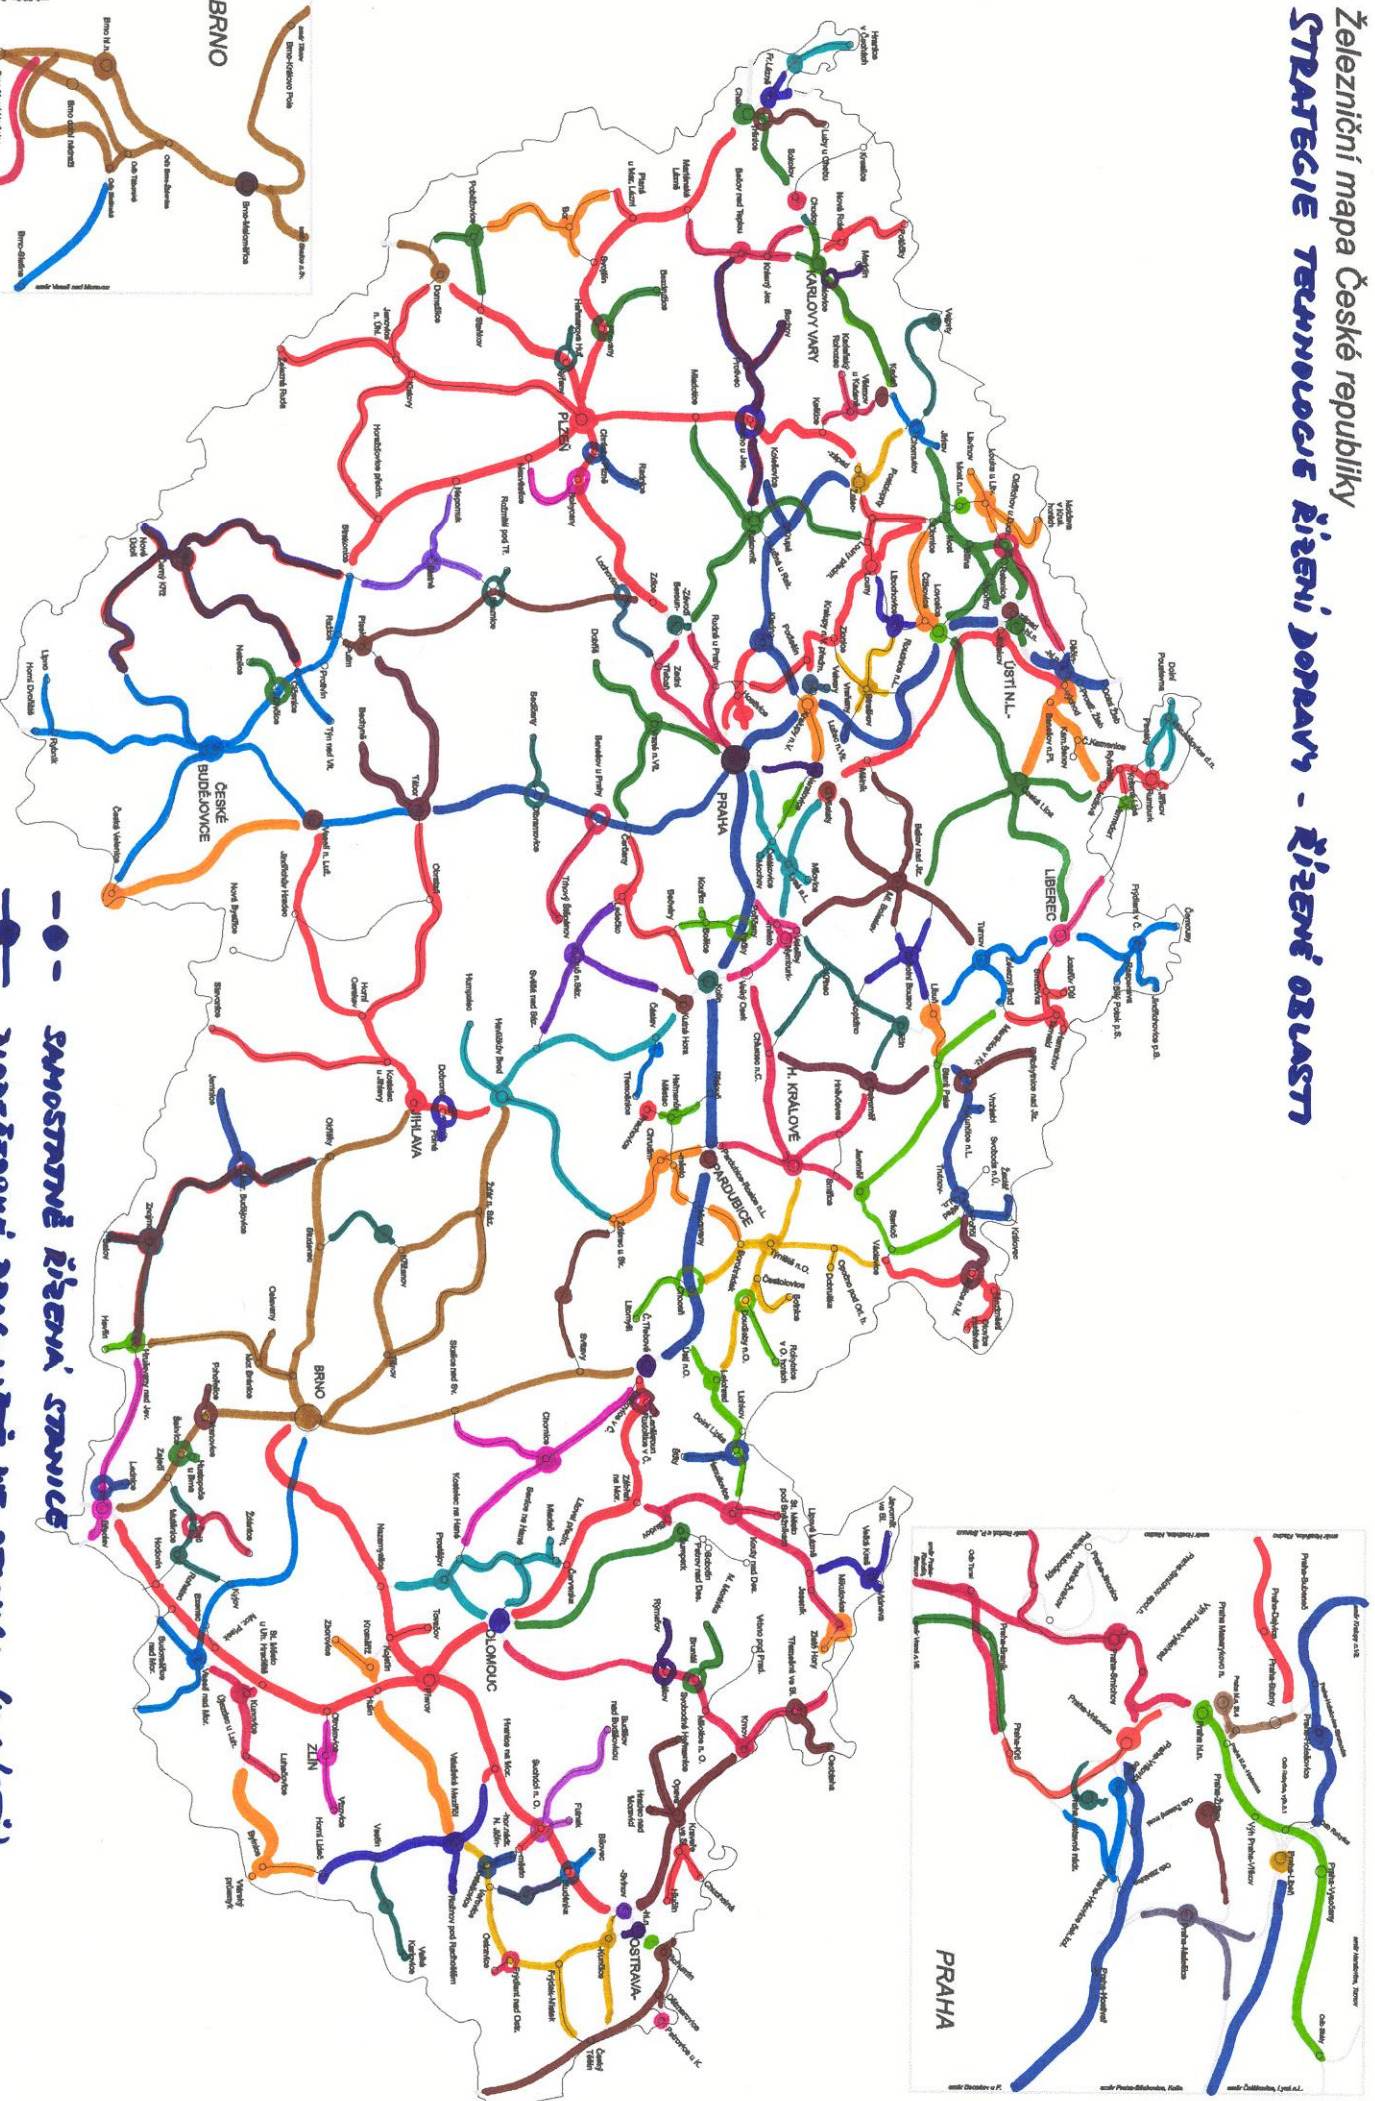

Železniční mapa České republiky
STRATEGIE TECHNOLÓGIE ŘÍZENÍ DOPRAVY - ŘÍZENÍ ORLAVST

-  **SAMOŠTANNÉ ŘÍZENÍ ŠTANICE**
-  **DISPŘEČENÉ PRAKOVNĚ ŠE ŠTANICE (V ORLAVST)**
-  **DISPŘEČENÉ PRAKOVNĚ ŠE ŠTANICE, ŠE KŘEČENO ŠE ŘÍBÍ ŘÍZENÍ ŠE**
-  **TRAFOVÝ ŠEK NIHO VLASTNÍ ŠTANICE**