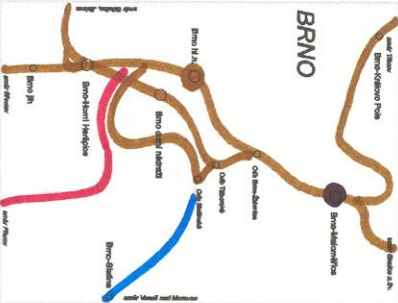

Železniční mapa České republiky
STRATEGIE TECHNOLÓGIE ŘÍZENÍ DOPRAVY - ŘÍZENÍ ORLAVST

-  **SAMOŠTANNÉ ŘÍZENÍ ŠTANICE**
-  **DISPŘEČENÉ PRAKOVNĚ ŠE ŠTANICE (V ORLAVST)**
-  **DISPŘEČENÉ PRAKOVNĚ ŠE ŠTANICE, ŠE KŘEČENO ŠE ŘÍBÍ ŘÍZENÍ ŠE**
-  **TRAFOVÝ ŠEK NIHO VLASTNÍ ŠTANICE**